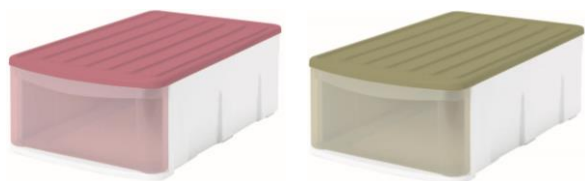

Container

商品名	製品サイズ(cm)	入数	JANコード
コンテナー S	約29×20×16.8	24	4973230171795
コンテナー M	約38×24.5×22.2	12	4973230171894
コンテナー L	約46.5×31.5×26.5	6	4973230171993

●2019年 Plan product of the autumbn...Winter

ベイクドピンク・ベイクドグリーン・ベイクドカーキ
販売期間 2019年12月31日まで

Accessory storing

・ A4クリアファイルが入る少し大きめのA4サイズ

品名	商品サイズ (cm)	入数	JANコード (4973230)
ストッキー SA-403	約26.4×34.9×28.1	8	ベイクドピンク 454348
			ベイクドグリーン 454324
			ベイクドカーキ 454331
ストッキー SA-440	約26.4×34.9×55	6	ベイクドピンク 454447
			ベイクドグリーン 454423
			ベイクドカーキ 454430

- ・ カラーボックスにもピッタリ入ります
- ・ ジョイント4ヶ付で2個3個と上置きでの積重ねをしっかりと固定できます。
- ・ 上段はA5サイズが入る引出が2個と下段の引出はA4クリアファイルが入ります。

品名	商品サイズ (cm)	入数	JANコード (4973230)
ストッキー SC-102	約38.5×26.5×26	9	ベイクドピンク 454546
			ベイクドグリーン 454522
			ベイクドカーキ 454539

Large-scale storing

・ クローゼットに最適サイズの浅型タイプ

品名	商品サイズ (cm)
シンクセルト 55 SM	約 38×55×22
シンクセルト 55 SD	約 38×55×28

・ クローゼットに最適サイズの深型タイプ

入数	JANコード (4973230)
6	ベイクドピンク 455048 ベイクドカーキ 455031
4	ベイクドピンク 455147 ベイクドカーキ 455130