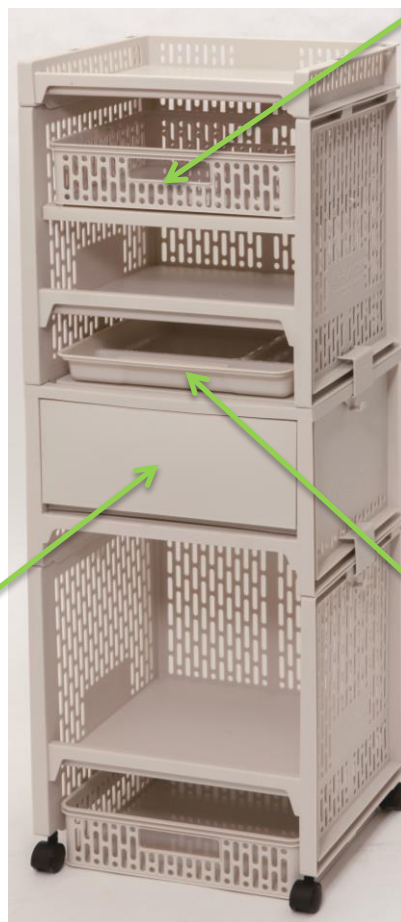

eラックに新アイテムが発売!

Variation

積み重ねて収納力アップ

どこでも、なんでも、
スッキリ収納!!

従来のeラックLタイプにピッタリ重ねられます。

A4サイズ!天板に補強板入りで頑丈です。

商品名
eラック 引出し L

製品サイズ(cm)
(約)36.3×28.8×22.7H

入数
12

JANコード
ベージュ 4973230436078
ブラウン 4973230436085

A4サイズが収納できます。

商品名
eラック バスケット L

製品サイズ(cm) 入数
(約)31.7×24.9×7.6H 30

JANコード
ベージュ 4973230436177
ブラウン 4973230436184

商品名
eラック 小物整理 L

製品サイズ(cm) 入数
(約)29.6×27×4H 30

JANコード
ベージュ 4973230436276
ブラウン 4973230436283