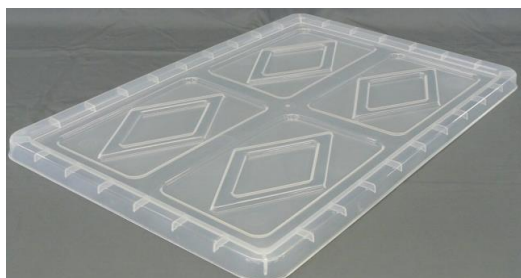

品名
フードテナー№10.20共通フタ

入数
10

商品サイズ(mm)
590×400×24

JANコード
4547883552388